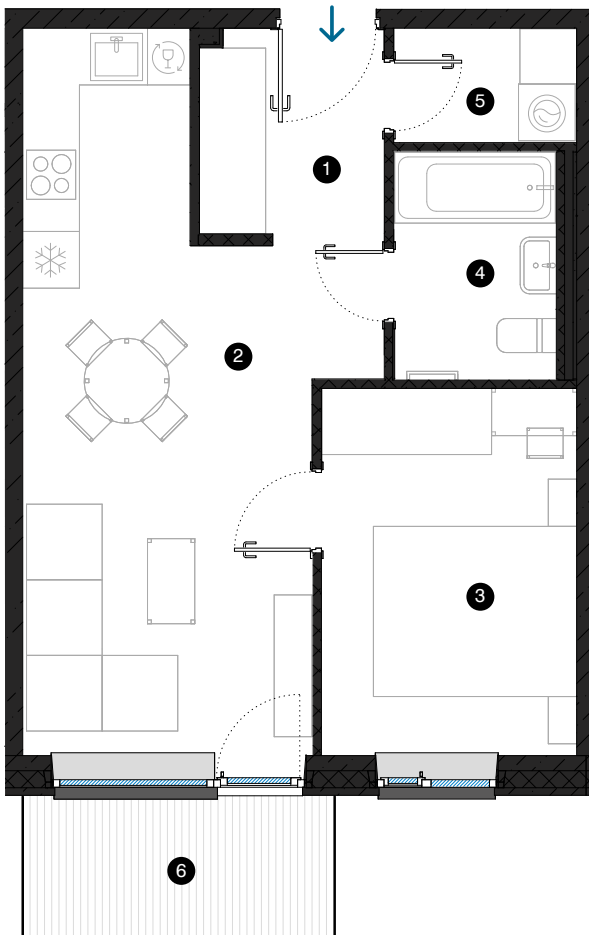

5. stāvs

Dzīvoklis Nr. 45

© F. TRASUNA IELA 17, RĪGA

#	TELPA	M ²
1	Priekštelpa	4,3
2	Dzīvojamā istaba ar virtuves zonu	21,7
3	Istaba	10,5
4	Vannas istaba	4,1
5	Palīgtelpa	2,3
6	Balkons	4,7
Dzīvojamā platība		42,9
Kopējā platība		47,6