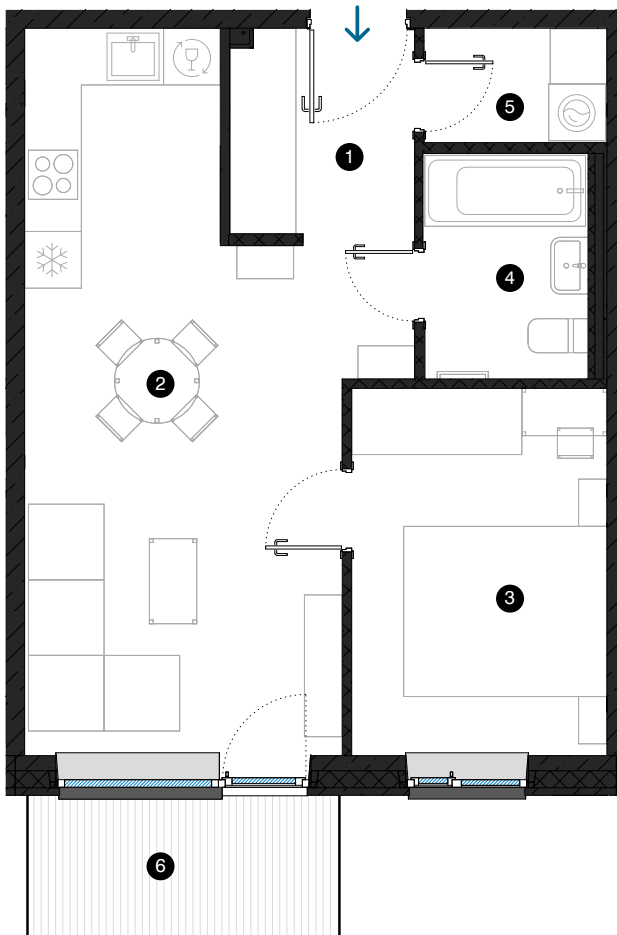

5. stāvs

# Dzīvoklis Nr. 44

© F. TRASUNA IELA 17, RĪGA

#	TELPA	M <sup>2</sup>
1	Priekštelpa	4,3
2	Dzīvojamā istaba ar virtuves zonu	24
3	Istaba	10,5
4	Vannas istaba	4,1
5	Palīgtelpa	2,3
6	Balkons	4,7
Dzīvojamā platība		45,2
Kopējā platība		49,9