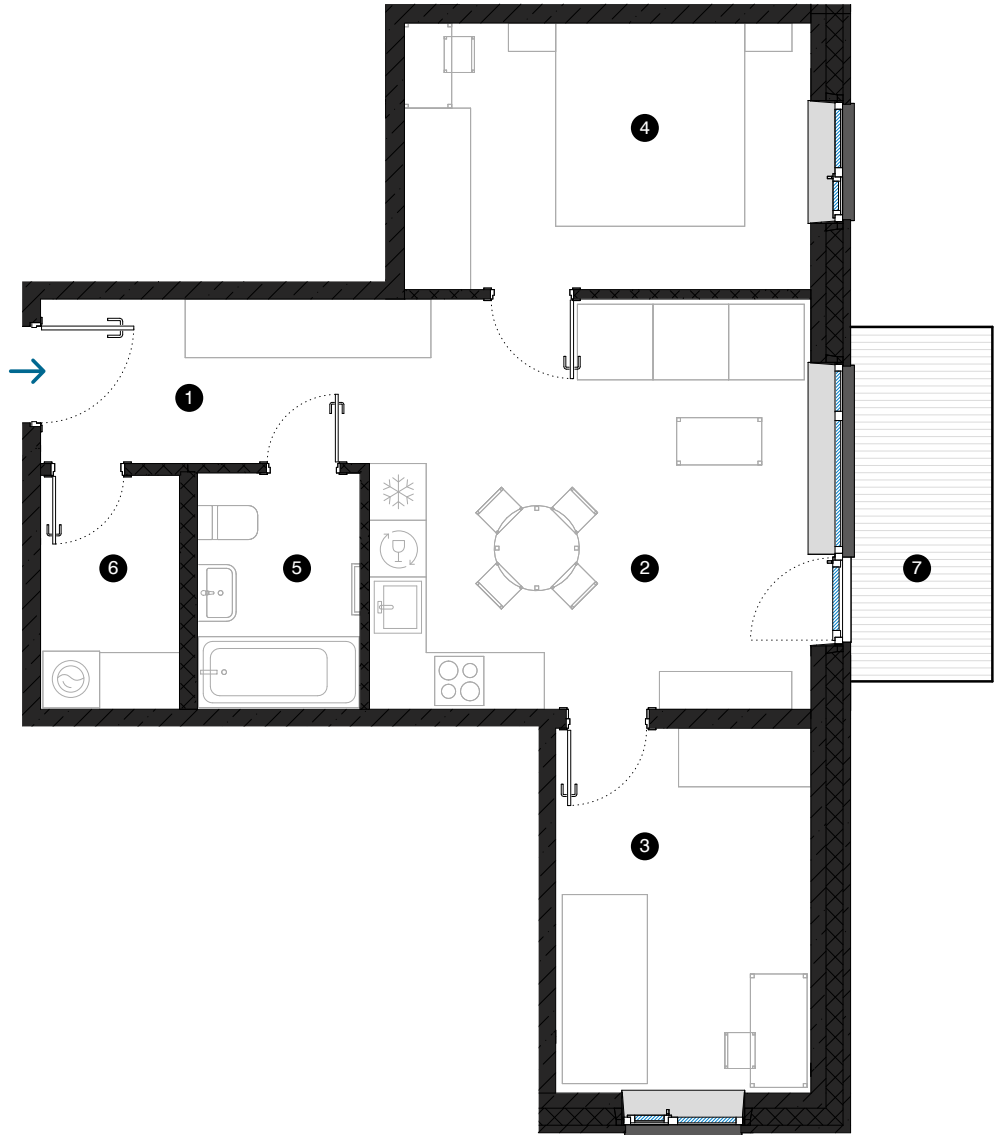

5. stāvs

Dzīvoklis Nr. 42

© F. TRASUNA IELA 17, RĪGA

#	TELPA	M ²
1	Priekštelpa	6
2	Dzīvojamā istaba ar virtuves zonu	20,2
3	Istaba	10,4
4	Istaba	12,1
5	Vannas istaba	4,3
6	Paļīgītelpa	3,6
7	Balkons	5,6
Dzīvojamā platība		56,6
Kopējā platība		62,2