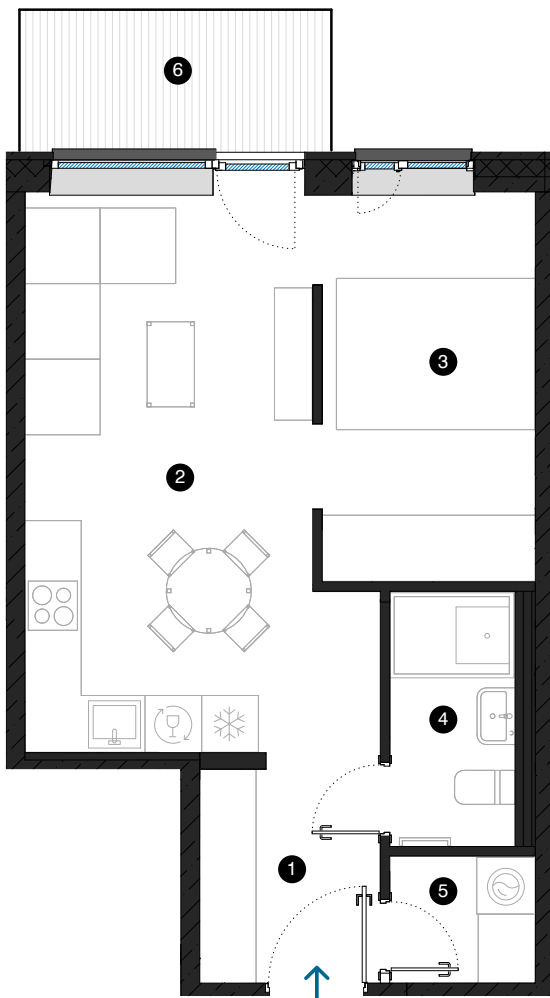

5. stāvs

# Dzīvoklis Nr. 40

© F. TRASUNA IELA 17, RĪGA

#	TELPA	M <sup>2</sup>
1	Priekštelpa	4,5
2	Dzīvojamā istaba ar virtuves zonu	19,2
3	Istaba	9,3
4	Vannas istaba	2,1
5	Paļīgītelpa	3,5
6	Balkons	4,7
Dzīvojamā platība		38,6
Kopējā platība		43,3