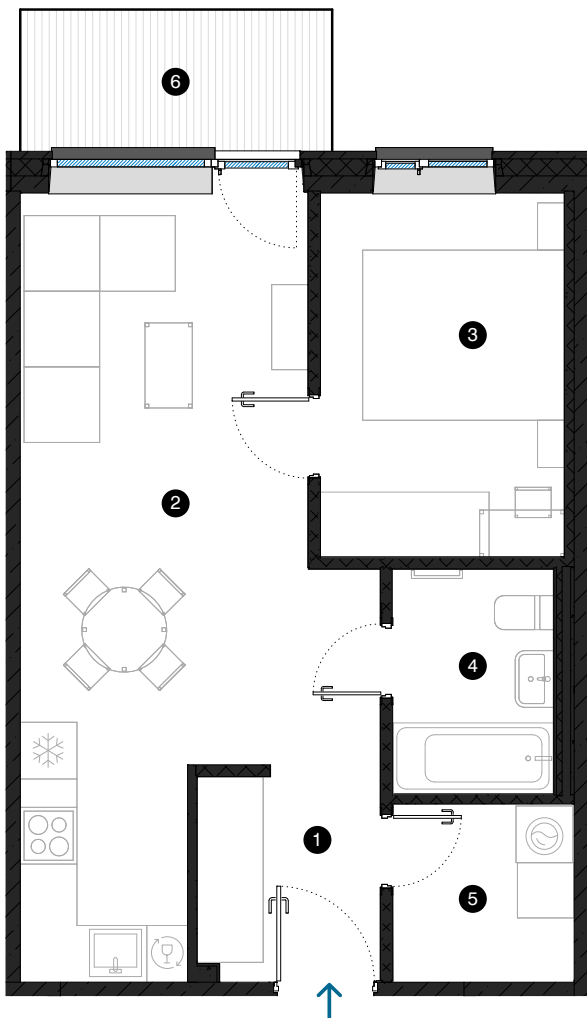

4. stāvs

# Dzīvoklis Nr. 39

© F. TRASUNA IELA 17, RĪGA

#	TELPA	M <sup>2</sup>
1	Priekštelpa	4,3
2	Dzīvojamā istaba ar virtuves zonu	24,2
3	Istaba	10,5
4	Vannas istaba	4,1
5	Paļīgītelpa	3,6
6	Balkons	4,7
Dzīvojamā platība		46,7
Kopējā platība		51,4