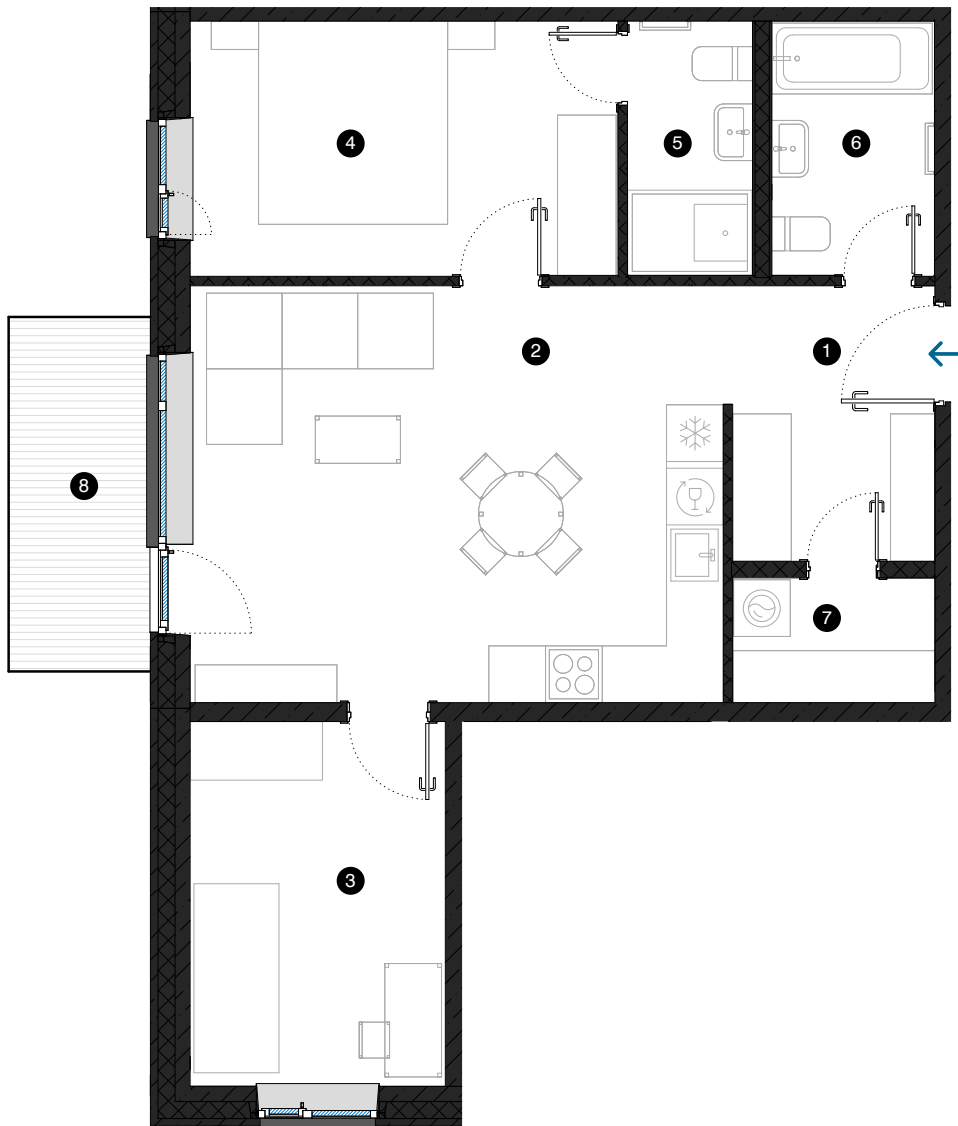

4. stāvs

Dzīvoklis Nr. 37

© F. TRASUNA IELA 17, RĪGA

#	TELPA	M ²
1	Priekštelpa	6,3
2	Dzīvojamā istaba ar virtuves zonu	24,9
3	Istaba	10,4
4	Istaba	12,2
5	Dušas telpa	3,5
6	Vannas istaba	4,6
7	Palīgtelpa	2,8
8	Balkons	5,6

Dzīvojamā platība 64,7

Kopējā platība 70,3

KONTAKTI:

📍 sales@pillar.lv

📞 +371 25 633 133

✉️ Pulkveža Brieža iela 28A, Rīga, LV-1045

MĒROGS 1:80 1 CM = 80 CM