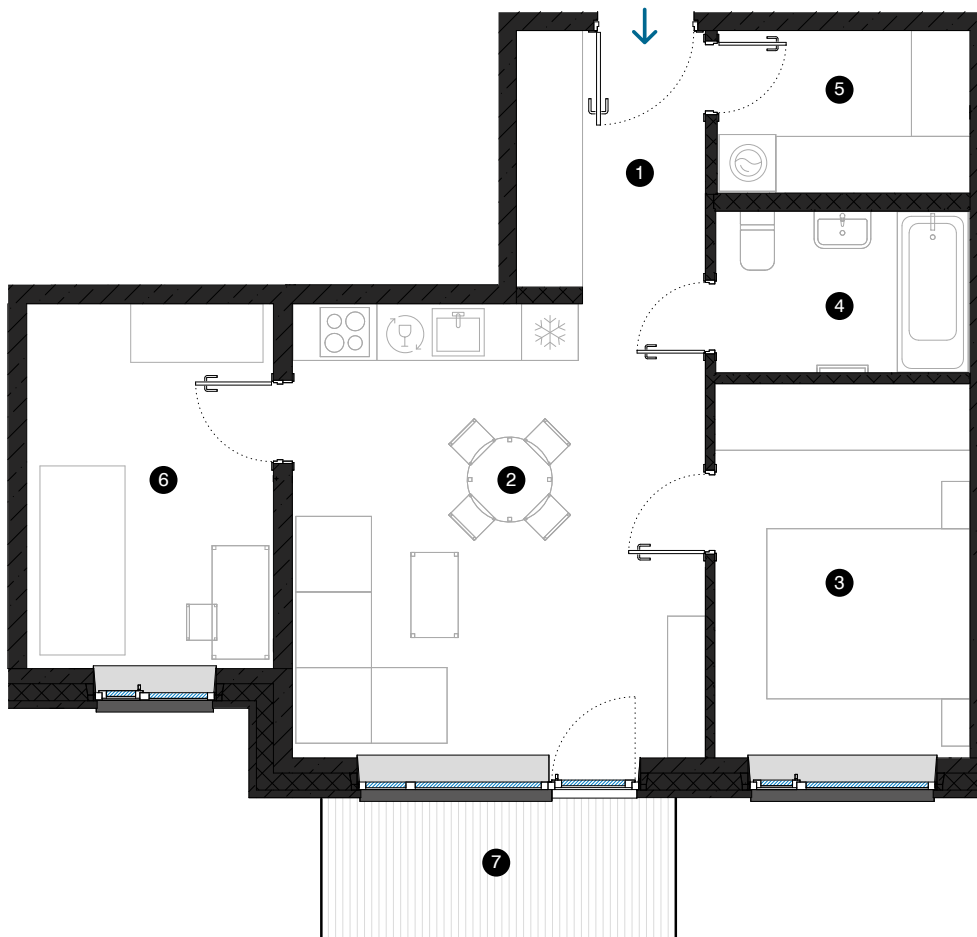

4. stāvs

# Dzīvoklis Nr. 36

© F. TRASUNA IELA 17, RĪGA

#	TELPA	M <sup>2</sup>
1	Priekštelpa	5,5
2	Dzīvojamā istaba ar virtuves zonu	21,1
3	Istaba	10,7
4	Vannas istaba	4,6
5	Paļīgītelpa	4,6
6	Istaba	10
7	Balkons	5,6
Dzīvojamā platība		56,5
Kopējā platība		62,1

**KONTAKTI:**

- 📍 sales@pillar.lv
- 📞 +371 25 633 133
- ✉️ Pulkveža Brieža iela 28A, Rīga, LV-1045

MĒROGS 1:80 1 CM = 80 CM