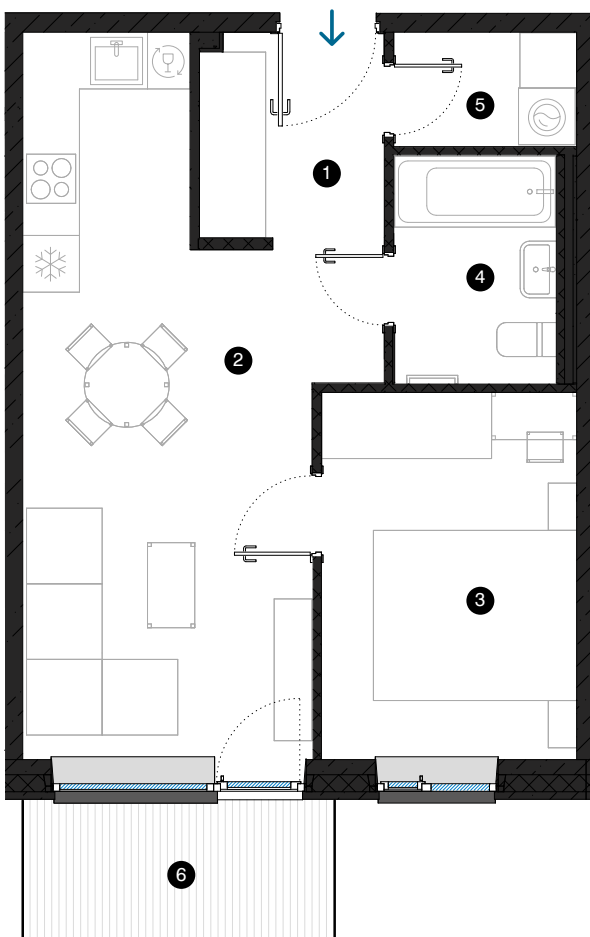

4. stāvs

# Dzīvoklis Nr. 35

© F. TRASUNA IELA 17, RĪGA

#	TELPA	M <sup>2</sup>
1	Priekštelpa	4,3
2	Dzīvojamā istaba ar virtuves zonu	21,7
3	Istaba	10,5
4	Vannas istaba	4,1
5	Palīgtelpa	2,3
6	Balkons	4,7
Dzīvojamā platība		42,9
Kopējā platība		47,6

**KONTAKTI:**

- sales@pillar.lv
- +371 25 633 133
- Pulkveža Brieža iela 28A, Rīga, LV-1045

MĒROGS 1:80 1 CM = 80 CM