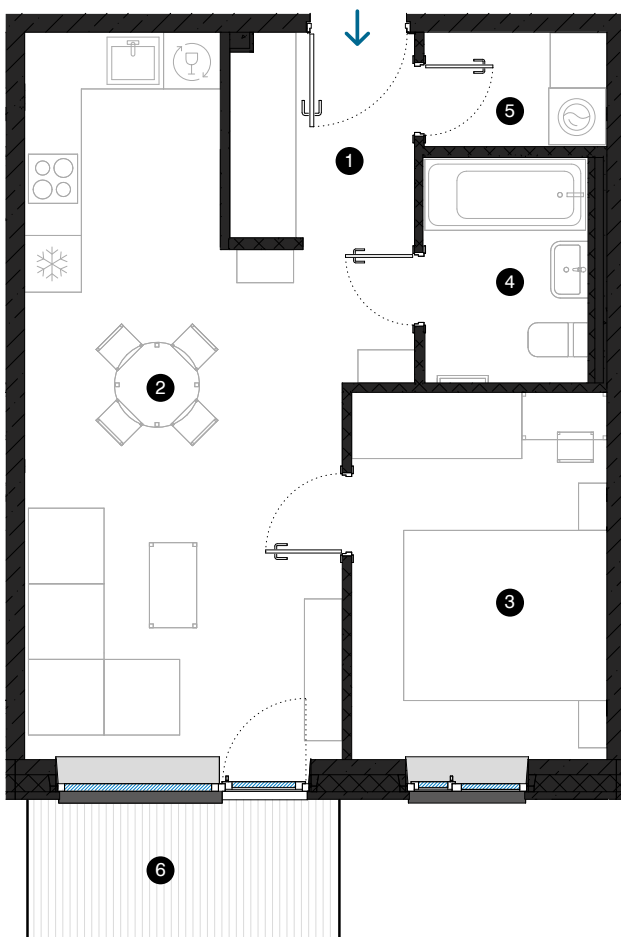

4. stāvs

# Dzīvoklis Nr. 34

© F. TRASUNA IELA 17, RĪGA

#	TELPA	M <sup>2</sup>
1	Priekštelpa	4,3
2	Dzīvojamā istaba ar virtuves zonu	24
3	Istaba	10,5
4	Vannas istaba	4,1
5	Paļīgītelpa	2,3
6	Balkons	4,7
Dzīvojamā platība		45,2
Kopējā platība		49,9

**KONTAKTI:**

- 📍 sales@pillar.lv
- 📞 +371 25 633 133
- ✉️ Pulkveža Brieža iela 28A, Rīga, LV-1045

MĒROGS 1:80 1 CM = 80 CM