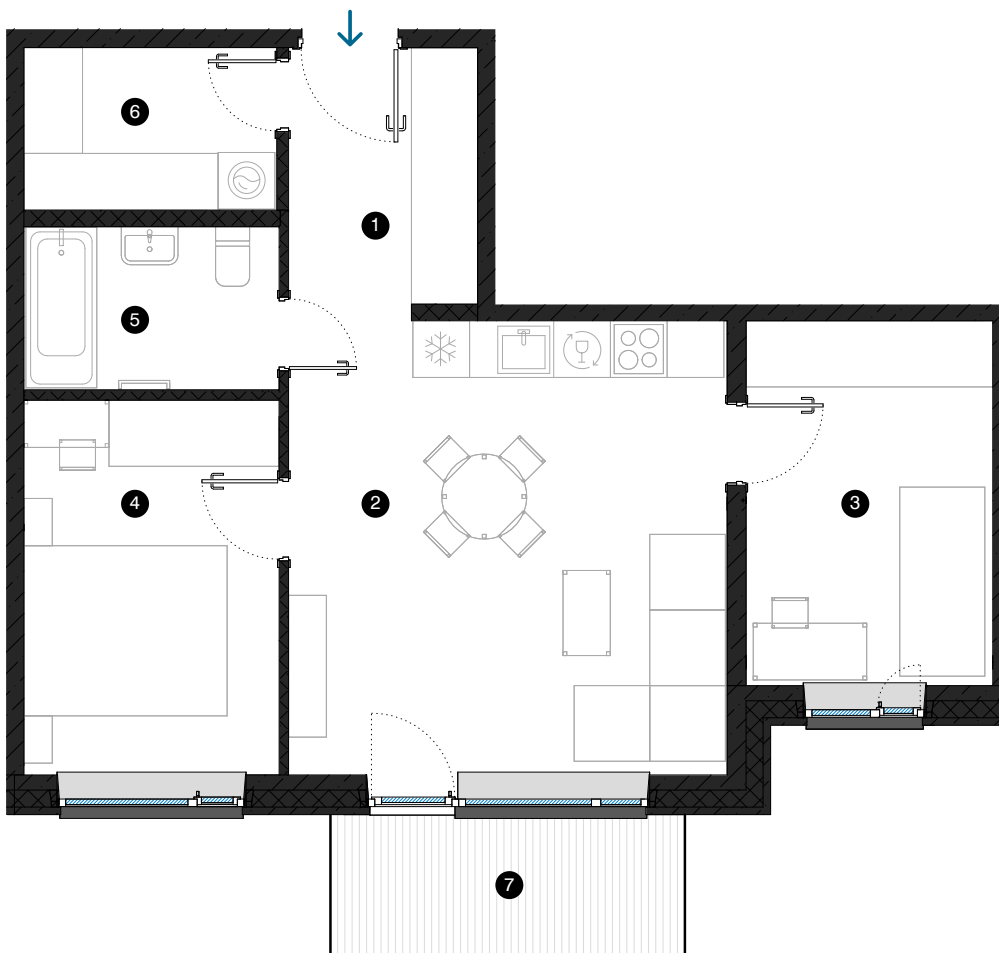

4. stāvs

Dzīvoklis Nr. 33

© F. TRASUNA IELA 17, RĪGA

#	TELPA	M ²
1	Priekštelpa	5,5
2	Dzīvojamā istaba ar virtuves zonu	22,4
3	Istaba	10
4	Istaba	10,7
5	Vannas istaba	4,6
6	Paļīgītelpa	4,6
7	Balkons	5,6
Dzīvojamā platība		57,8
Kopējā platība		63,4