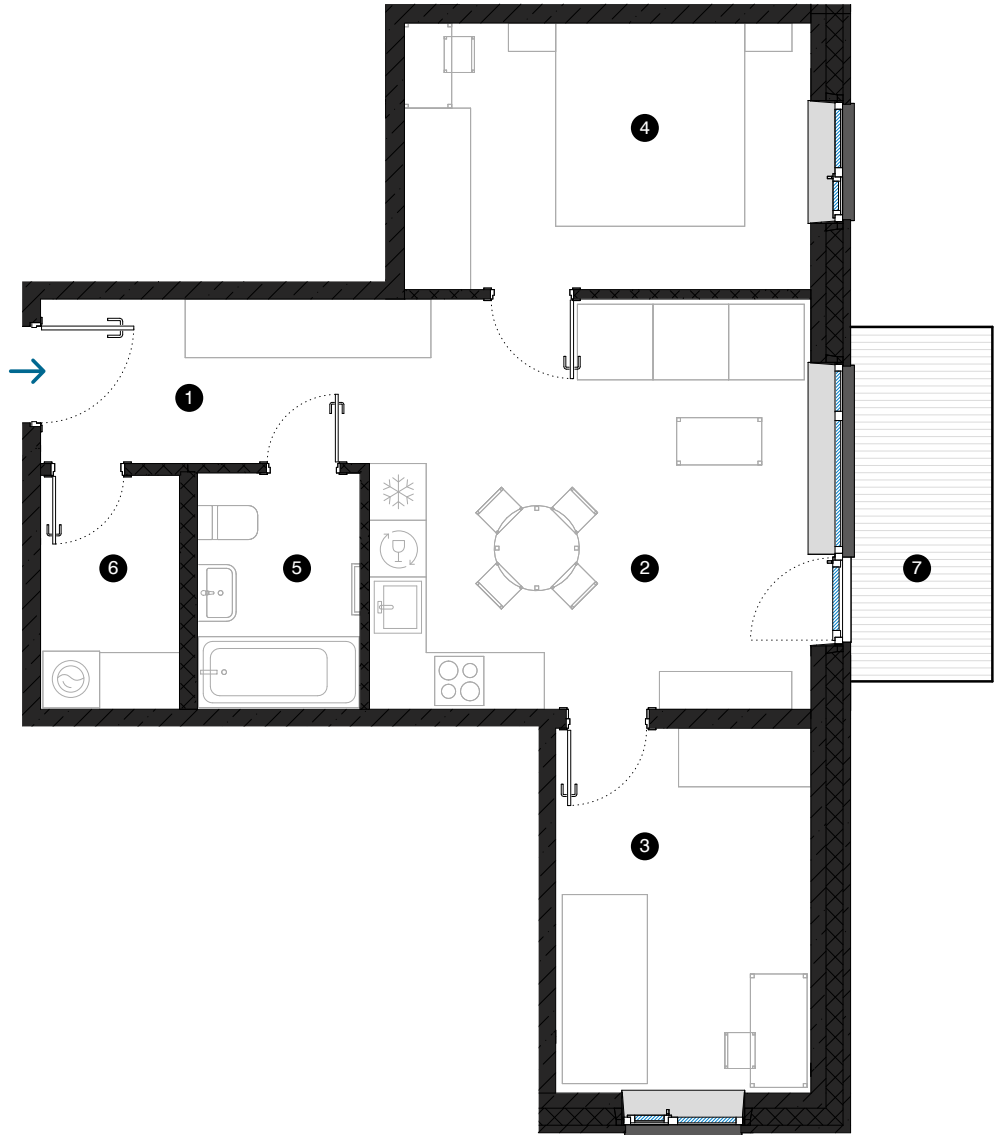

4. stāvs

# Dzīvoklis Nr. 32

© F. TRASUNA IELA 17, RĪGA

#	TELPA	M <sup>2</sup>
1	Priekštelpa	6
2	Dzīvojamā istaba ar virtuves zonu	20,2
3	Istaba	10,4
4	Istaba	12,1
5	Vannas istaba	4,3
6	Palīgtelpa	3,6
7	Balkons	5,6
Dzīvojamā platība		56,6
Kopējā platība		62,2