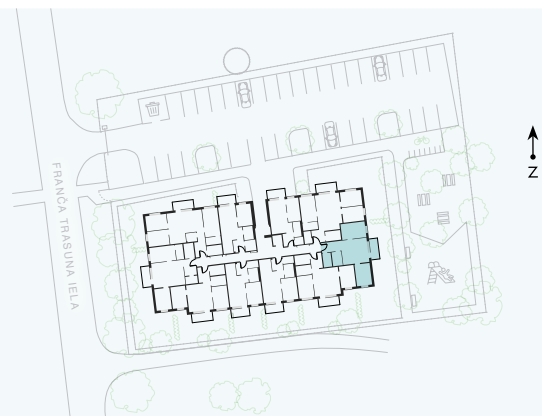

4. stāvs

# Dzīvoklis Nr. 32

© F. TRASUNA IELA 17, RĪGA

#	TELPA	M <sup>2</sup>
1	Priekštelpa	6
2	Dzīvojamā istaba ar virtuves zonu	20,2
3	Istaba	10,4
4	Istaba	12,1
5	Vannas istaba	4,3
6	Palīgtelpa	3,6
7	Balkons	5,6
Dzīvojamā platība		56,6
Kopējā platība		62,2