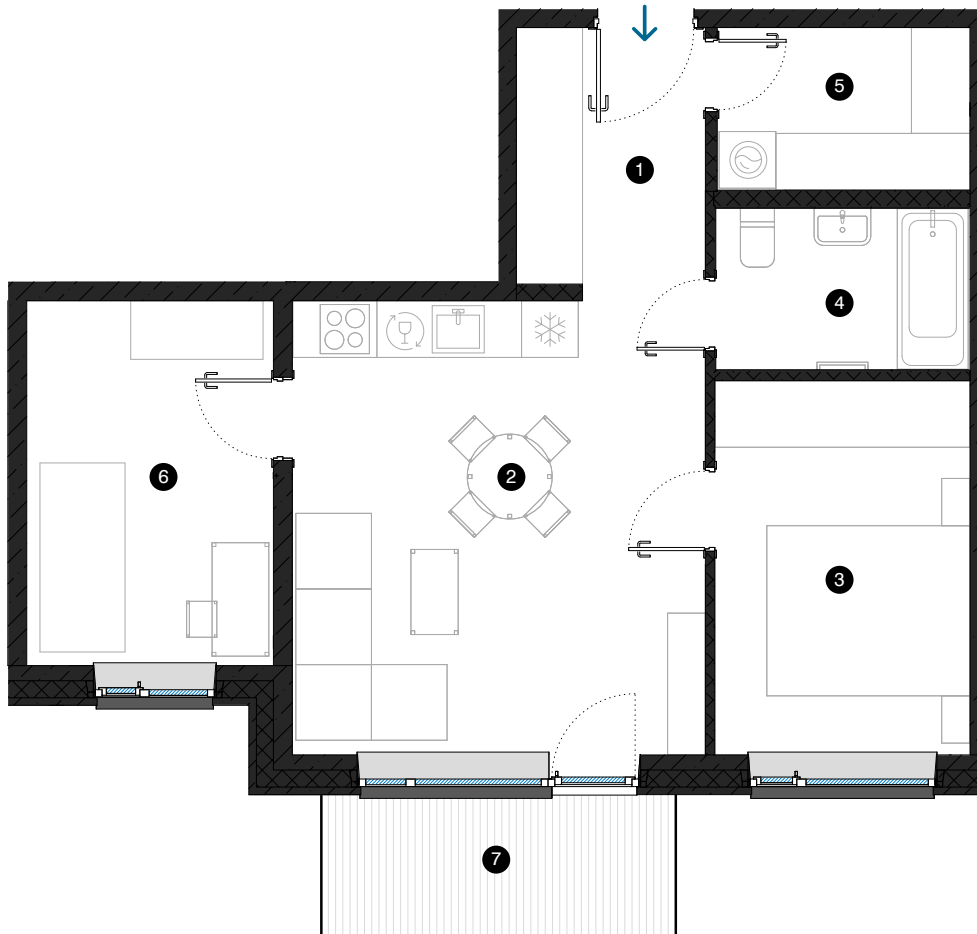

3. stāvs

Dzīvoklis Nr. 26

© F. TRASUNA IELA 17, RĪGA

#	TELPA	M ²
1	Priekštelpa	5,5
2	Dzīvojamā istaba ar virtuves zonu	21,1
3	Istaba	10,7
4	Vannas istaba	4,6
5	Palīgtelpa	4,6
6	Istaba	10
7	Balkons	5,6

Dzīvojamā platība 56,5

Kopējā platība 62,1

KONTAKTI:

📍 sales@pillar.lv

☎ +371 25 633 133

✉ Pulkveža Brieža iela 28A, Rīga, LV-1045

MĒROGS 1:80 1 CM = 80 CM