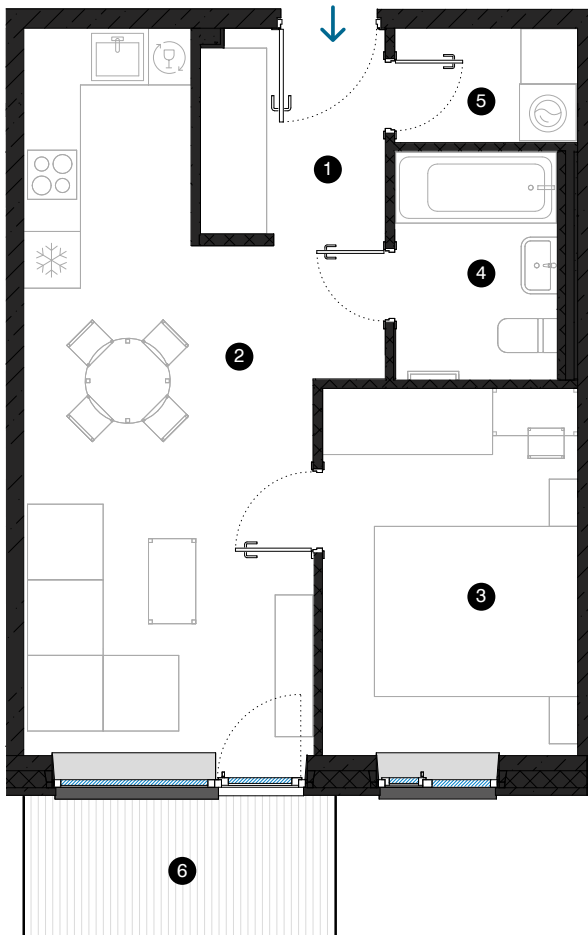

3. stāvs

Dzīvoklis Nr. 25

© F. TRASUNA IELA 17, RĪGA

#	TELPA	M ²
1	Priekštelpa	4,3
2	Dzīvojamā istaba ar virtuves zonu	21,7
3	Istaba	10,5
4	Vannas istaba	4,1
5	Paļīgītelpa	2,3
6	Balkons	4,7
Dzīvojamā platība		42,9
Kopējā platība		47,6

KONTAKTI:

- 📍 sales@pillar.lv
- 📞 +371 25 633 133
- ✉️ Pulkveža Brieža iela 28A, Rīga, LV-1045

MĒROGS 1:80 1 CM = 80 CM