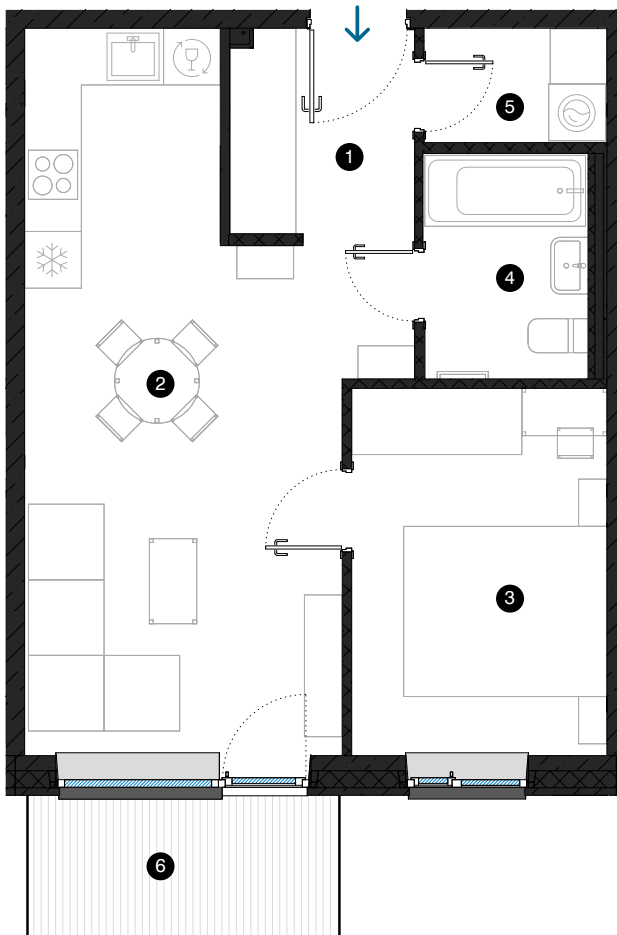

3. stāvs

Dzīvoklis Nr. 24

© F. TRASUNA IELA 17, RĪGA

#	TELPA	M ²
1	Priekštelpa	4,3
2	Dzīvojamā istaba ar virtuves zonu	24
3	Istaba	10,5
4	Vannas istaba	4,1
5	Paļīgītelpa	2,3
6	Balkons	4,7
Dzīvojamā platība		45,2
Kopējā platība		49,9

KONTAKTI:

- sales@pillar.lv
- +371 25 633 133
- Pulkveža Brieža iela 28A, Rīga, LV-1045

MĒROGS 1:80 1 CM = 80 CM