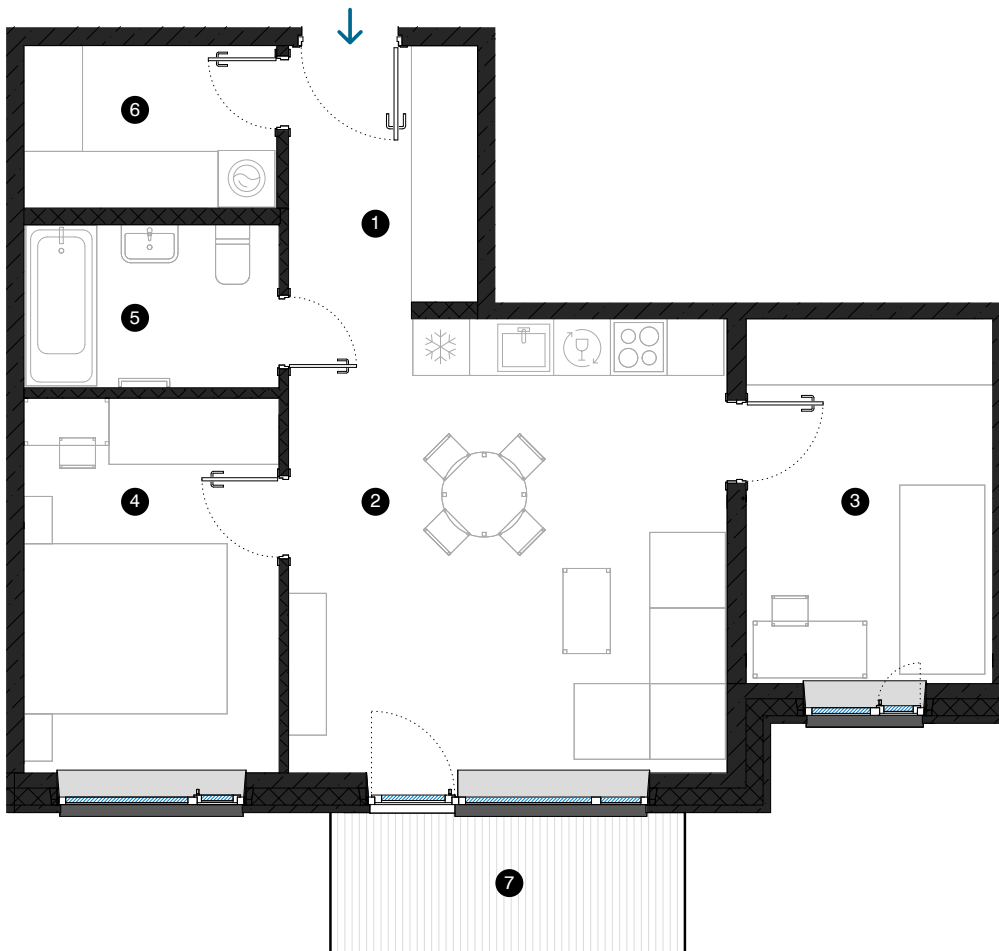

3. stāvs

Dzīvoklis Nr. 23

© F. TRASUNA IELA 17, RĪGA

#	TELPA	M ²
1	Priekštelpa	5,5
2	Dzīvojamā istaba ar virtuves zonu	22,4
3	Istaba	10
4	Istaba	10,7
5	Vannas istaba	4,6
6	Palīgtelpa	4,6
7	Balkons	5,6
Dzīvojamā platība		57,8
Kopējā platība		63,4