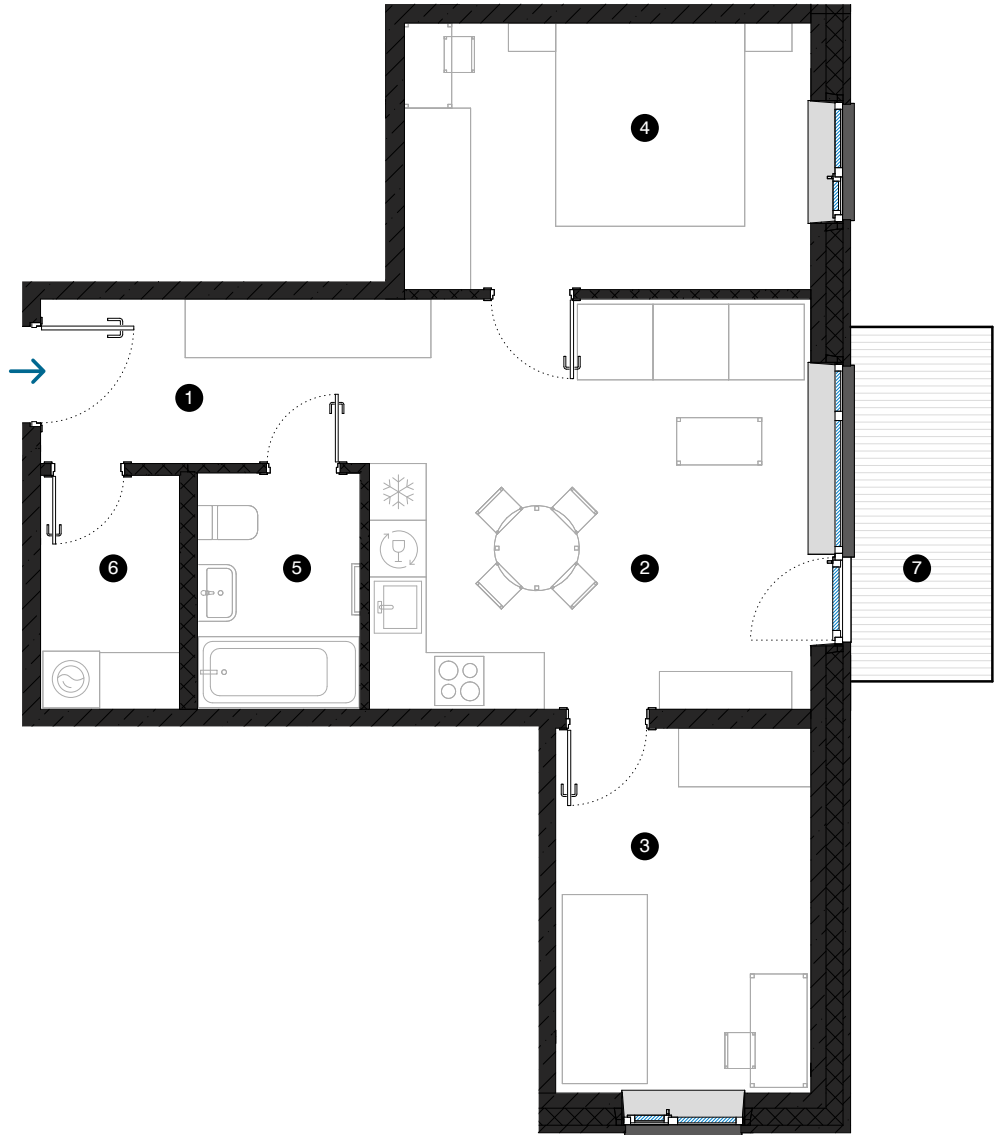

3. stāvs

Dzīvoklis Nr. 22

© F. TRASUNA IELA 17, RĪGA

| # | TELPA | M ² |
|-------------------|-----------------------------------|----------------|
| 1 | Priekštelpa | 6 |
| 2 | Dzīvojamā istaba ar virtuves zonu | 20,2 |
| 3 | Istaba | 10,4 |
| 4 | Istaba | 12,1 |
| 5 | Vannas istaba | 4,3 |
| 6 | Paļīgītelpa | 3,6 |
| 7 | Balkons | 5,6 |
| Dzīvojamā platība | | 56,6 |
| Kopējā platība | | 62,2 |