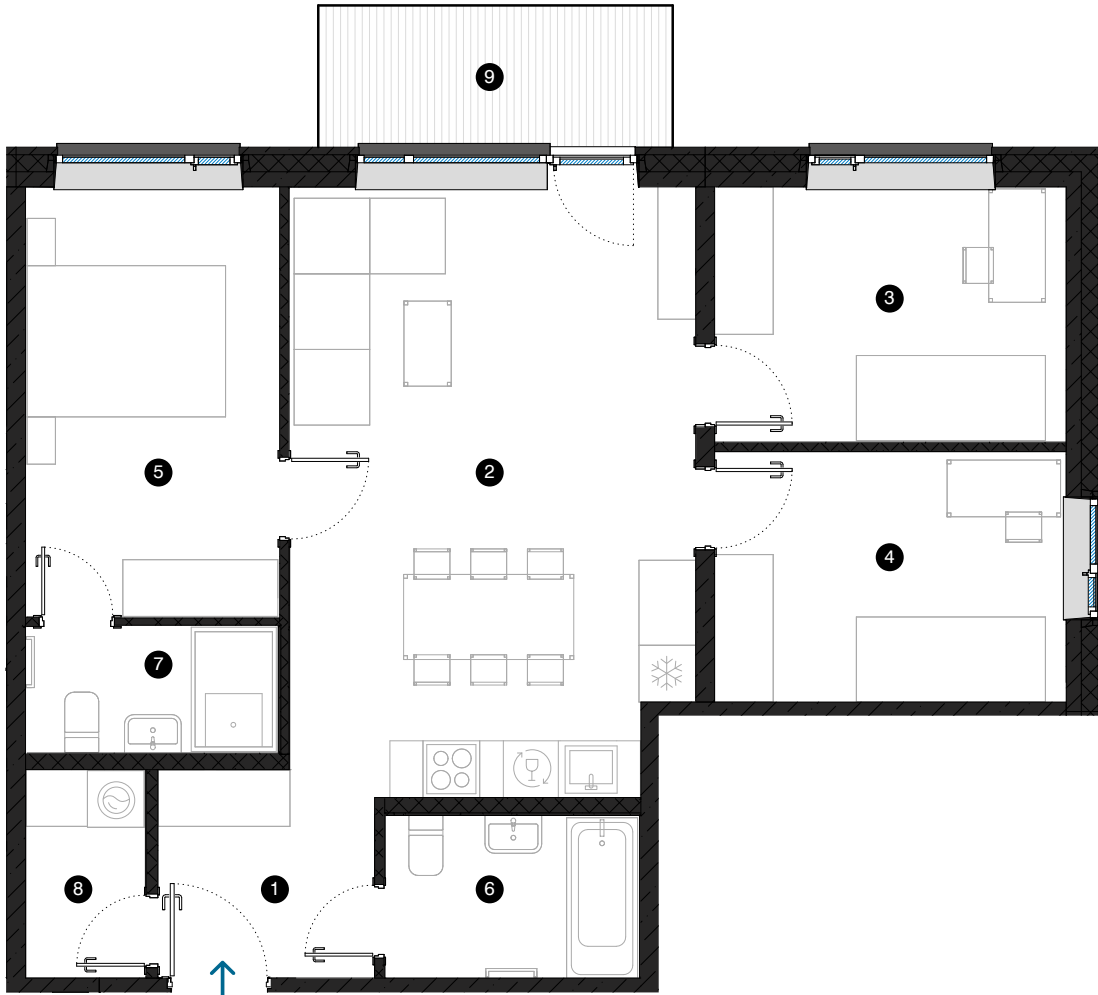

3. stāvs

Dzīvoklis Nr. 21

© F. TRASUNA IELA 17, RĪGA

#	TELPA	M ²
1	Priekštelpa	4,8
2	Dzīvojamā istaba ar virtuves zonu	27,1
3	Istaba	10
4	Istaba	9,8
5	Istaba	12,2
6	Vannas istaba	3,5
7	Dušas telpa	4,6
8	Paļīgītelpa	2,8
9	Balkons	5,6

Dzīvojamā platība 74,8
Kopējā platība 80,4

MĒROGS 1:80

KONTAKTI:

- 📍 sales@pillar.lv
- 📞 +371 25 633 133
- ✉️ Pulkveža Brieža iela 28A, Rīga, LV-1045