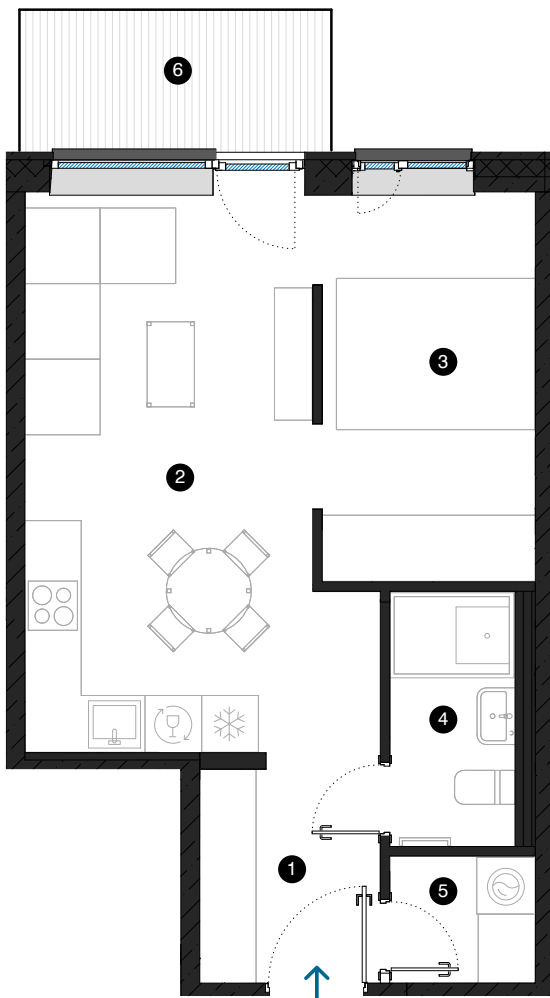

3. stāvs

# Dzīvoklis Nr. 20

© F. TRASUNA IELA 17, RĪGA

#	TELPA	M <sup>2</sup>
1	Priekštelpa	4,5
2	Dzīvojamā istaba ar virtuves zonu	19,2
3	Istaba	9,3
4	Vannas istaba	2,1
5	Palīgtelpa	3,5
6	Balkons	4,7
Dzīvojamā platība		38,6
Kopējā platība		43,3