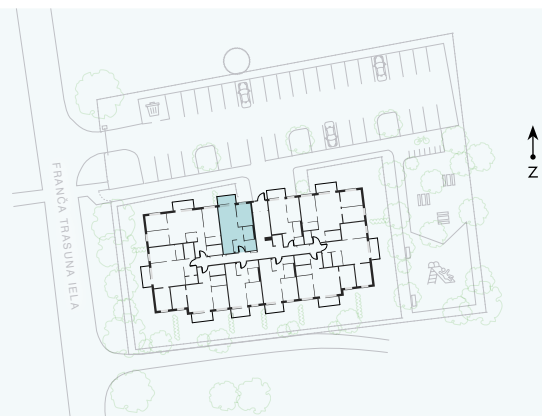

KONTAKTI:

- 📍 sales@pillar.lv
- 📞 +371 25 633 133
- ✉️ Pulkveža Brieža iela 28A, Rīga, LV-1045