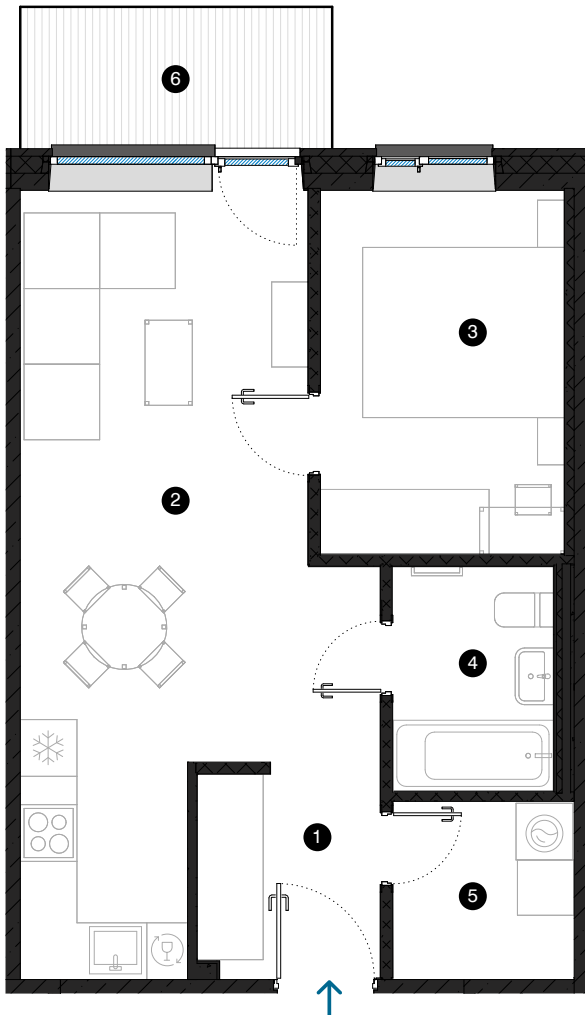

2. stāvs

# Dzīvoklis Nr. 19

© F. TRASUNA IELA 17, RĪGA

#	TELPA	M <sup>2</sup>
1	Priekštelpa	4,3
2	Dzīvojamā istaba ar virtuves zonu	24,2
3	Istaba	10,1
4	Vannas istaba	4,1
5	Paļīgelpa	3,6
6	Balkons	4,7
Dzīvojamā platība		46,3
Kopējā platība		51