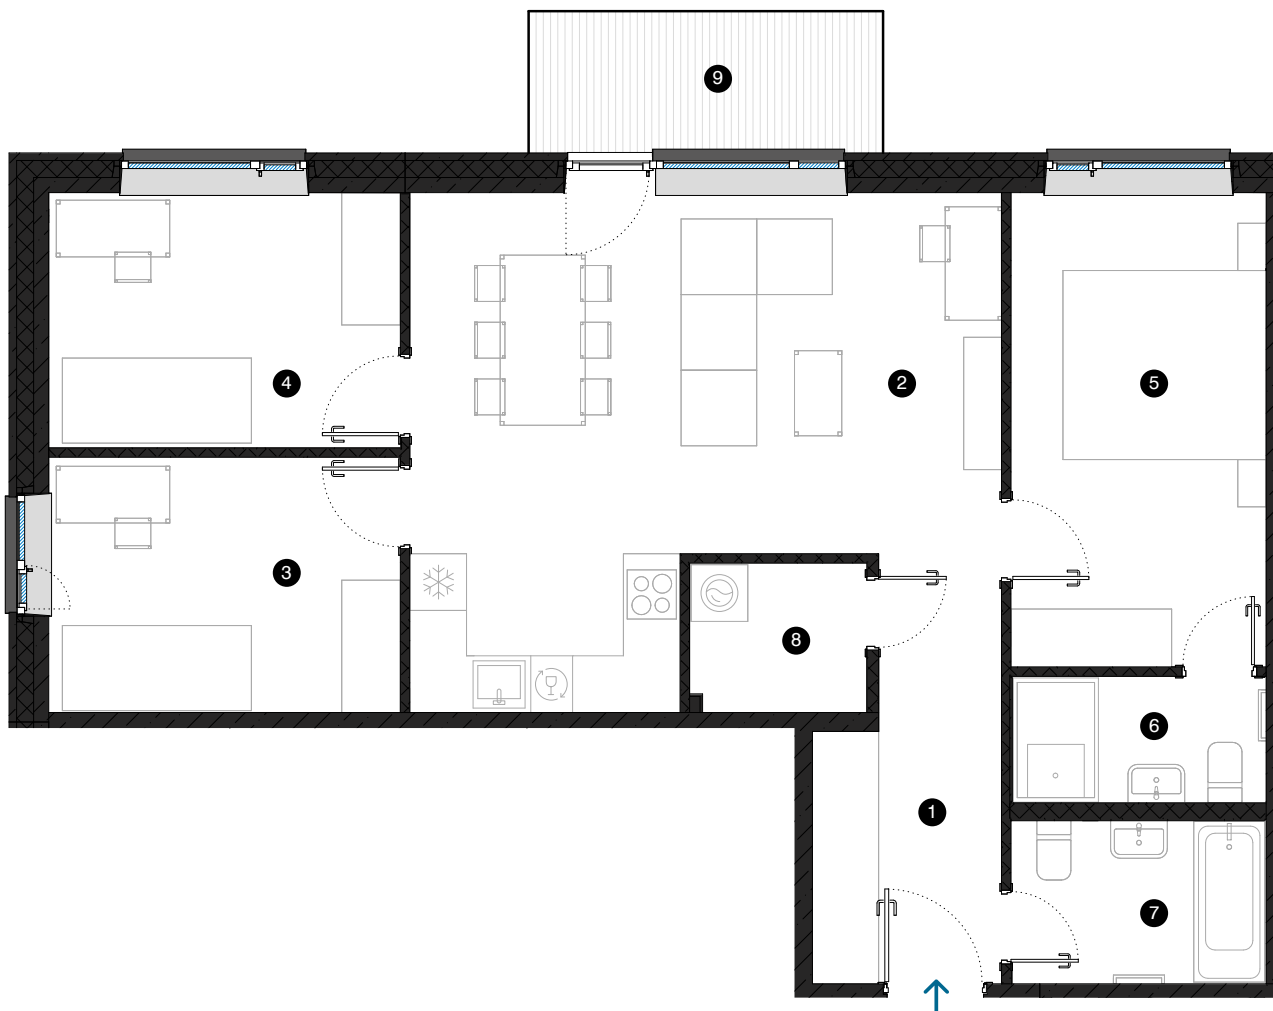

2. stāvs

Dzīvoklis Nr. 18

© F. TRASUNA IELA 17, RĪGA

#	TELPA	M ²
1	Priekštelpa	5,4
2	Dzīvojamā istaba ar virtuves zonu	31
3	Istaba	10
4	Istaba	10
5	Istaba	13,5
6	Dušas telpa	3,5
7	Vannas istaba	4,6
8	Palīgtelpa	2,9
9	Balkons	5,6

Dzīvojamā platība 80,9

Kopējā platība 86,5

MĒROGS 1:80

KONTAKTI:

📍 sales@pillar.lv

☎ +371 25 633 133

✉ Pulkveža Brieža iela 28A, Rīga, LV-1045