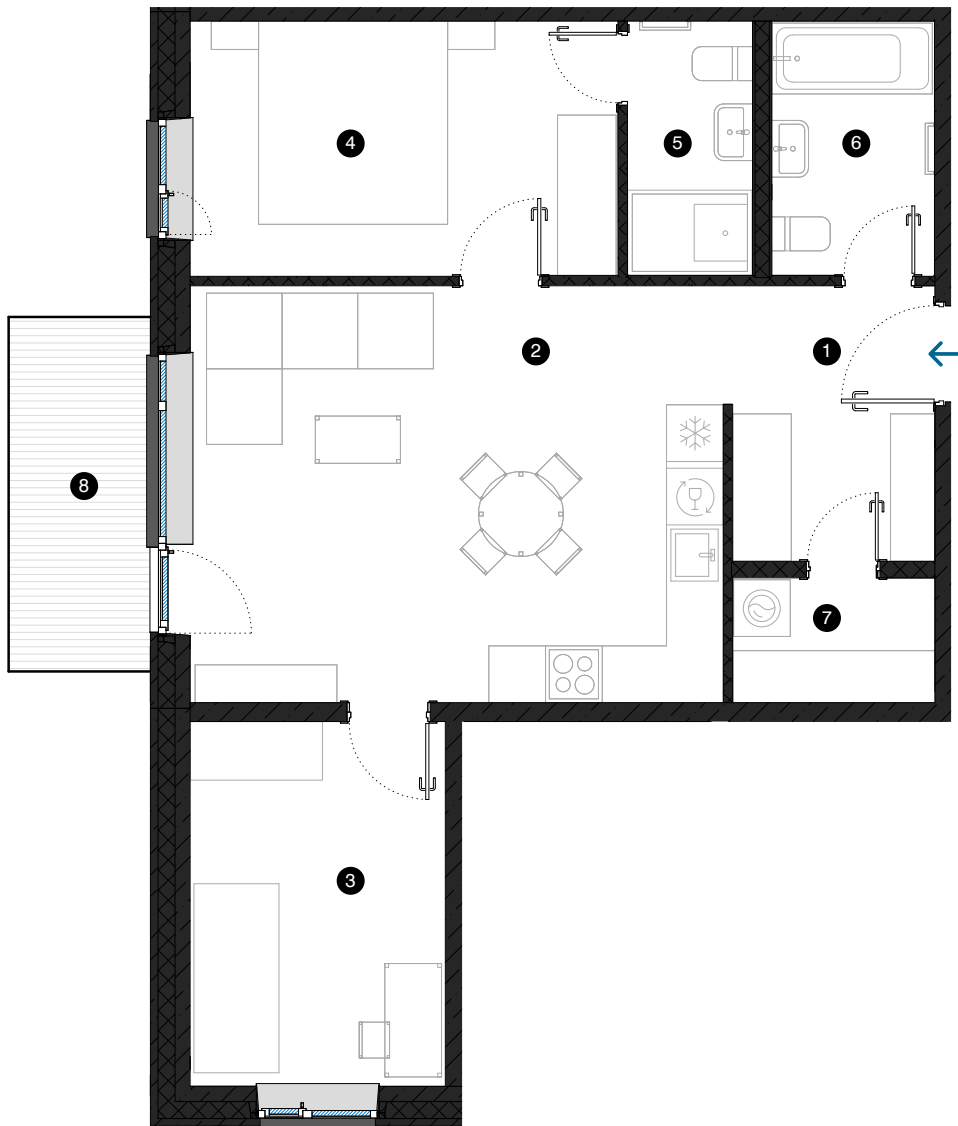

2. stāvs

Dzīvoklis Nr. 17

© F. TRASUNA IELA 17, RĪGA

#	TELPA	M ²
1	Priekštelpa	6,3
2	Dzīvojamā istaba ar virtuves zonu	24,9
3	Istaba	10,4
4	Istaba	12,2
5	Dušas telpa	3,5
6	Vannas istaba	4,6
7	Palīgtelpa	2,8
8	Balkons	5,6

Dzīvojamā platība 64,7

Kopējā platība 70,3

KONTAKTI:

📍 sales@pillar.lv

☎ +371 25 633 133

✉ Pulkveža Brieža iela 28A, Rīga, LV-1045

MĒROGS 1:80 1 CM = 80 CM