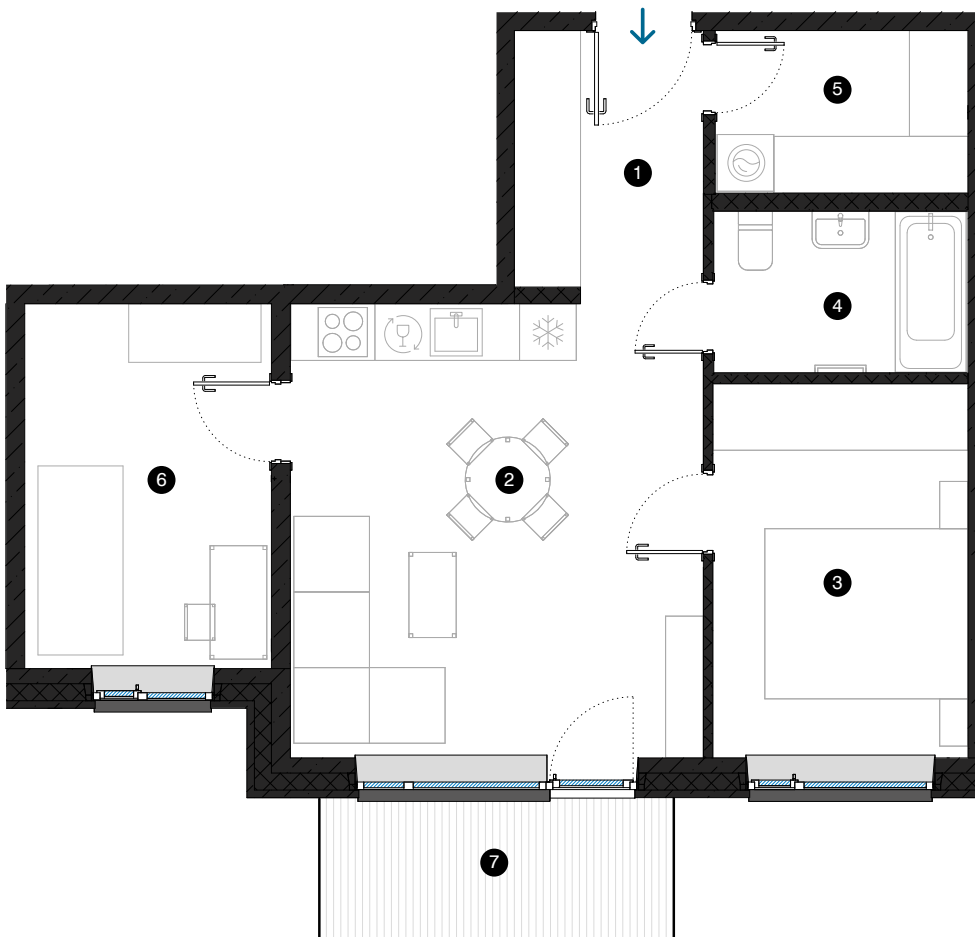

2. stāvs

Dzīvoklis Nr. 16

© F. TRASUNA IELA 17, RĪGA

| # | TELPA | M ² |
|-------------------|-----------------------------------|----------------|
| 1 | Priekštelpa | 5,5 |
| 2 | Dzīvojamā istaba ar virtuves zonu | 21,1 |
| 3 | Istaba | 10,7 |
| 4 | Vannas istaba | 4,6 |
| 5 | Palīgtelpa | 4,6 |
| 6 | Istaba | 10 |
| 7 | Balkons | 5,6 |
| Dzīvojamā platība | | 56,5 |
| Kopējā platība | | 62,1 |

KONTAKTI:

- sales@pillar.lv
- +371 25 633 133
- Pulkveža Brieža iela 28A, Rīga, LV-1045

MĒROGS 1:80 1 CM = 80 CM