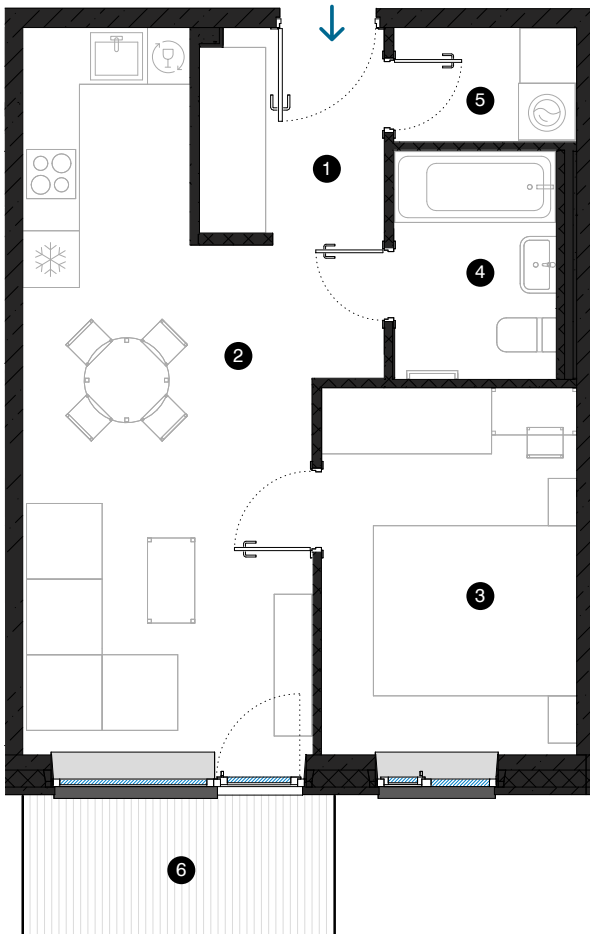

2. stāvs

Dzīvoklis Nr. 15

© F. TRASUNA IELA 17, RĪGA

#	TELPA	M ²
1	Priekštelpa	4,3
2	Dzīvojamā istaba ar virtuves zonu	21,7
3	Istaba	10,5
4	Vannas istaba	4,1
5	Palīgtelpa	2,3
6	Balkons	4,7
Dzīvojamā platība		42,9
Kopējā platība		47,6

KONTAKTI:

-  sales@pillar.lv
-  +371 25 633 133
-  Pulkveža Brieža iela 28A, Rīga, LV-1045

MĒROGS 1:80  1 CM = 80 CM