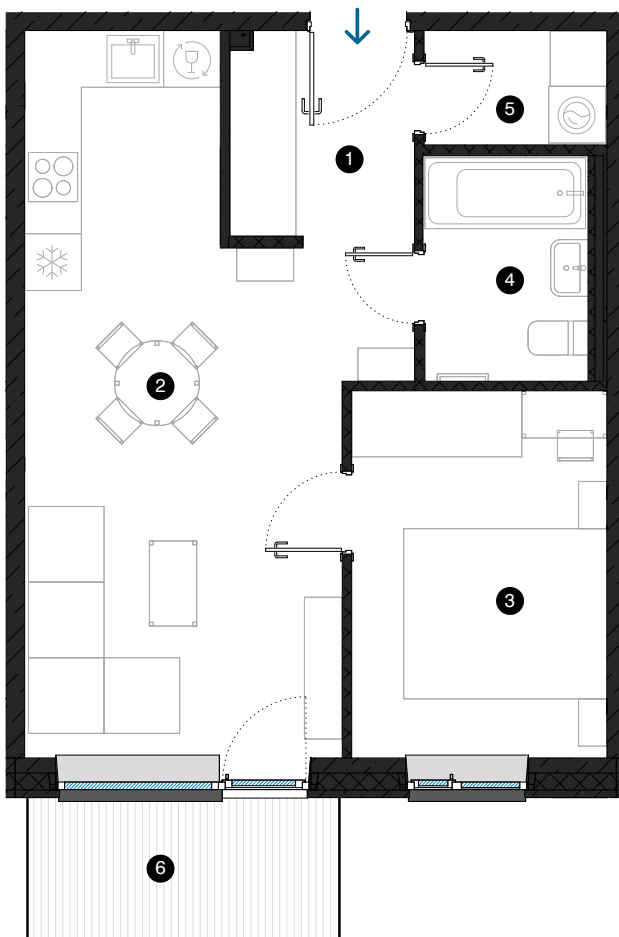

2. stāvs

# Dzīvoklis Nr. 14

© F. TRASUNA IELA 17, RĪGA

#	TELPA	M <sup>2</sup>
1	Priekštelpa	4,3
2	Dzīvojamā istaba ar virtuves zonu	24
3	Istaba	10,5
4	Vannas istaba	4,1
5	Paļīgītelpa	2,3
6	Balkons	4,7
Dzīvojamā platība		45,2
Kopējā platība		49,9