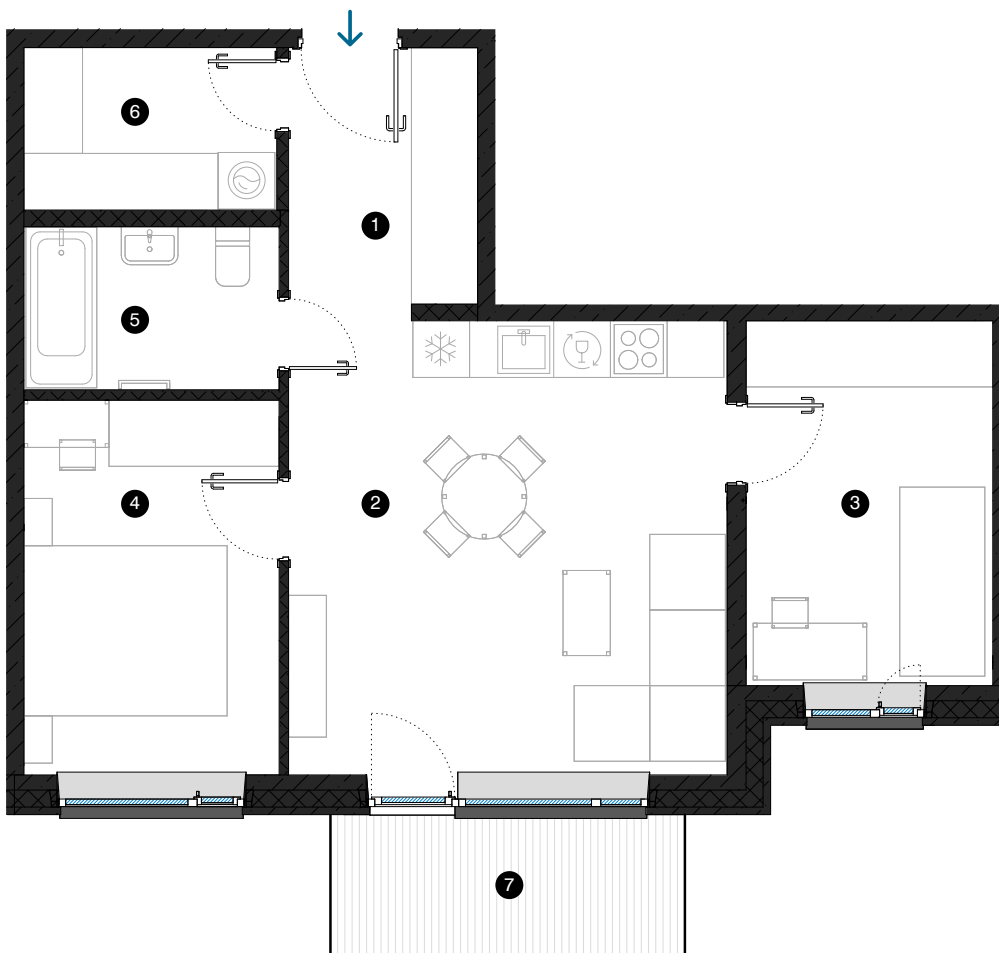

2. stāvs

Dzīvoklis Nr. 13

© F. TRASUNA IELA 17, RĪGA

#	TELPA	M ²
1	Priekštelpa	5,5
2	Dzīvojamā istaba ar virtuves zonu	22,4
3	Istaba	10
4	Istaba	10,7
5	Vannas istaba	4,6
6	Paļīgītelpa	4,6
7	Balkons	5,6
Dzīvojamā platība		57,8
Kopējā platība		63,4