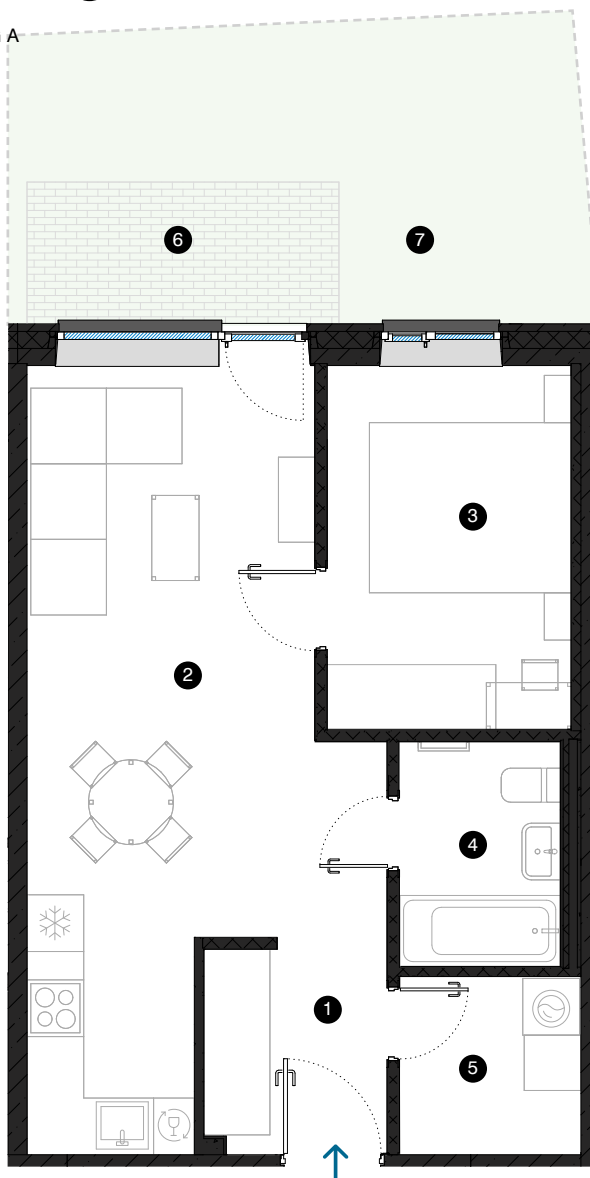

1. stāvs

# Dzīvoklis Nr. 9

© F. TRASUNA IELA 17, RĪGA

#	TELPA	M <sup>2</sup>
1	Priekštelpa	4,3
2	Dzīvojamā istaba ar virtuves zonu	24,2
3	Istaba	10,1
4	Vannas istaba	4,1
5	Palīgtelpa	3,6
6	Terase	5
7	Privāta pieguļošā teritorija	7,7
Dzīvojamā platība		46,3
Kopējā platība		51,3

**KONTAKTI:**

- sales@pillar.lv
- +371 25 633 133
- Pulkveža Brieža iela 28A, Rīga, LV-1045

MĒROGS 1:80 1 CM = 80 CM