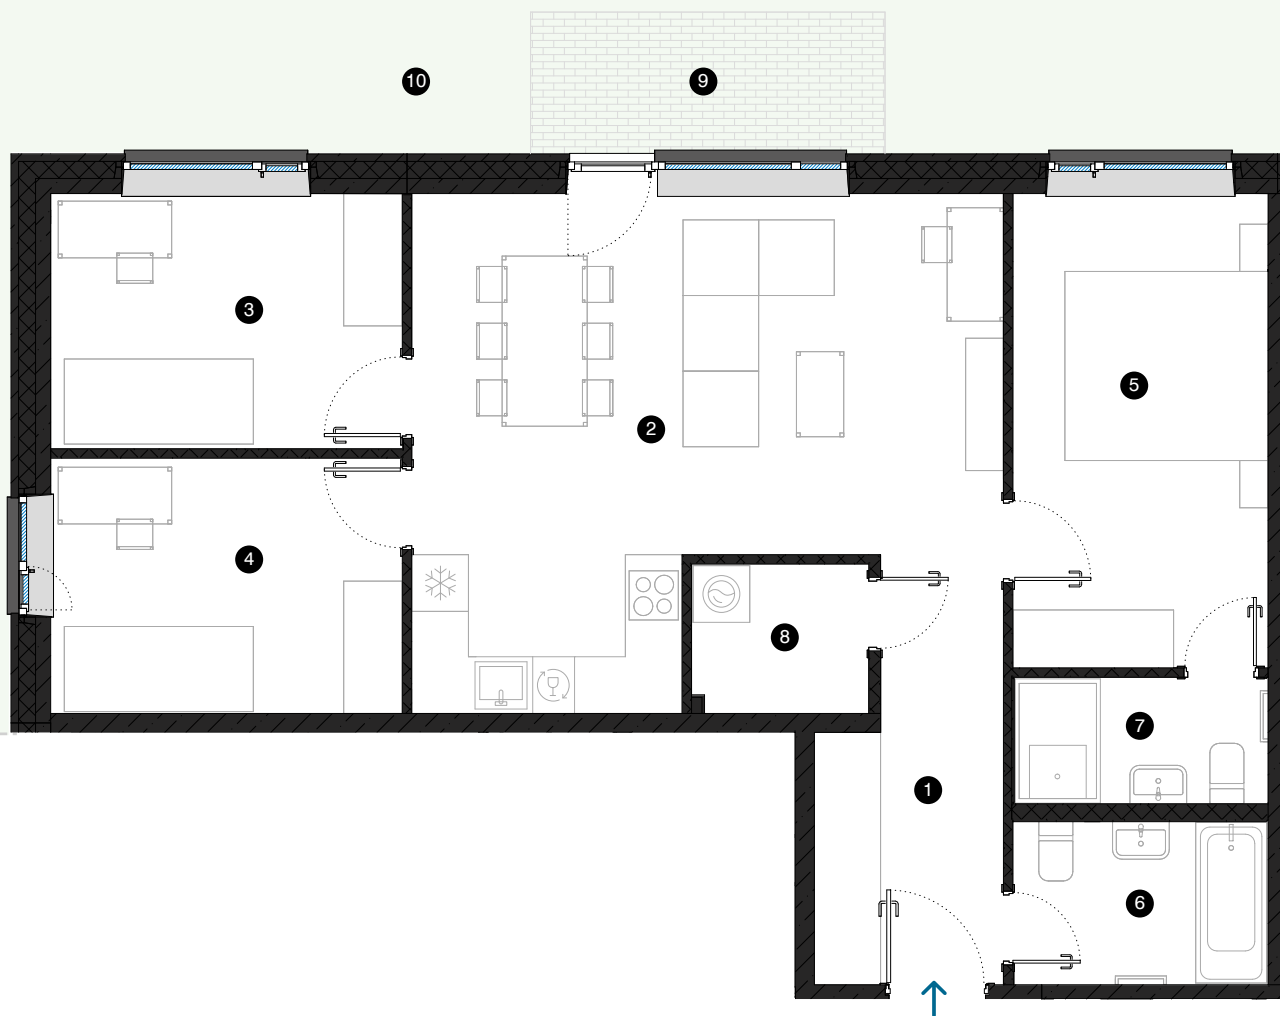

1. stāvs

Dzīvoklis Nr. 8

© F. TRASUNA IELA 17, RĪGA

#	TELPA	M ²
1	Priekštelpa	5,4
2	Dzīvojamā istaba ar virtuves zonu	31
3	Istaba	10
4	Istaba	10
5	Istaba	13,5
6	Dušas telpa	3,5
7	Vannas istaba	4,6
8	Palīgtelpa	2,9
9	Terase	5,6
10	Privāta pieguļošā teritorija	65,3

Dzīvojamā platība 80,9

Kopējā platība 86,5

MĒROGS 1:80

KONTAKTI:

📍 sales@pillar.lv

☎ +371 25 633 133

✉ Pulkveža Brieža iela 28A, Rīga, LV-1045