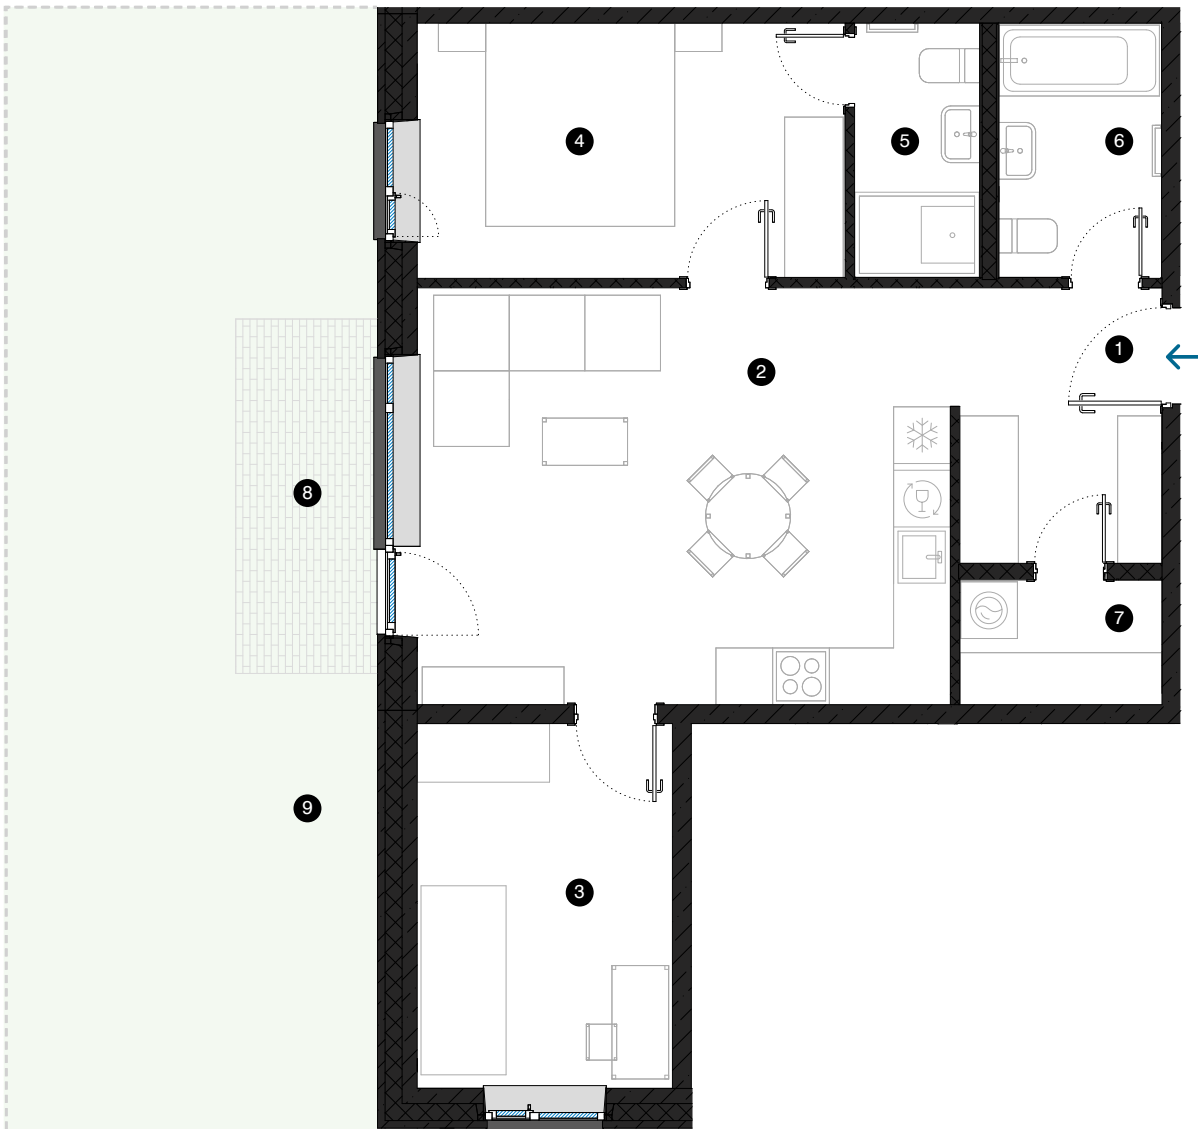

1. stāvs

Dzīvoklis Nr. 7

© F. TRASUNA IELA 17, RĪGA

#	TELPA	M ²
1	Priekštelpa	6,3
2	Dzīvojamā istaba ar virtuves zonu	24,9
3	Istaba	10,4
4	Istaba	12,2
5	Dušas telpa	3,5
6	Vannas istaba	4,6
7	Palīgtelpa	2,8
8	Terase	5,6
9	Privāta pieguļošā teritorija	88,1

Dzīvojamā platība 64,7

Kopējā platība 70,3

KONTAKTI:

📍 sales@pillar.lv

☎ +371 25 633 133

✉ Pulkveža Brieža iela 28A, Rīga, LV-1045

MĒROGS 1:80 1 CM = 80 CM