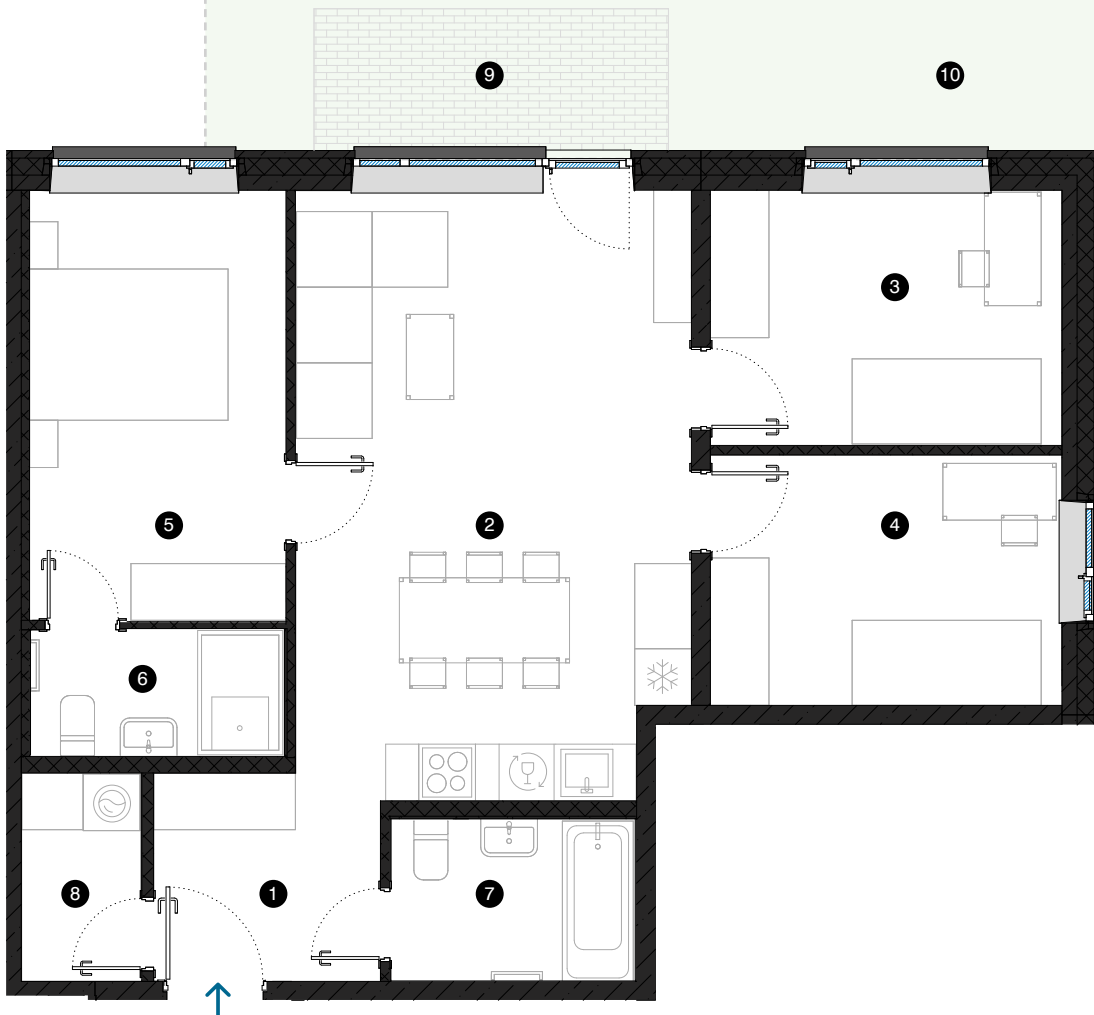

1. stāvs

# Dzīvoklis Nr. 1

© F. TRASUNA IELA 17, RĪGA

#	TELPA	M <sup>2</sup>
1	Priekštelpa	5,0
2	Dzīvojamā istaba ar virtuves zonu	26,4
3	Istaba	10
4	Istaba	9,8
5	Istaba	12,3
6	Dušas telpa	3,6
7	Vannas istaba	4,4
8	Palīgtelpa	2,8
9	Terase	5,6
10	Privāta pieguošanās teritorija	71,2

Dzīvojamā platība 74,3

Kopējā platība 79,9

MĒROGS 1:80